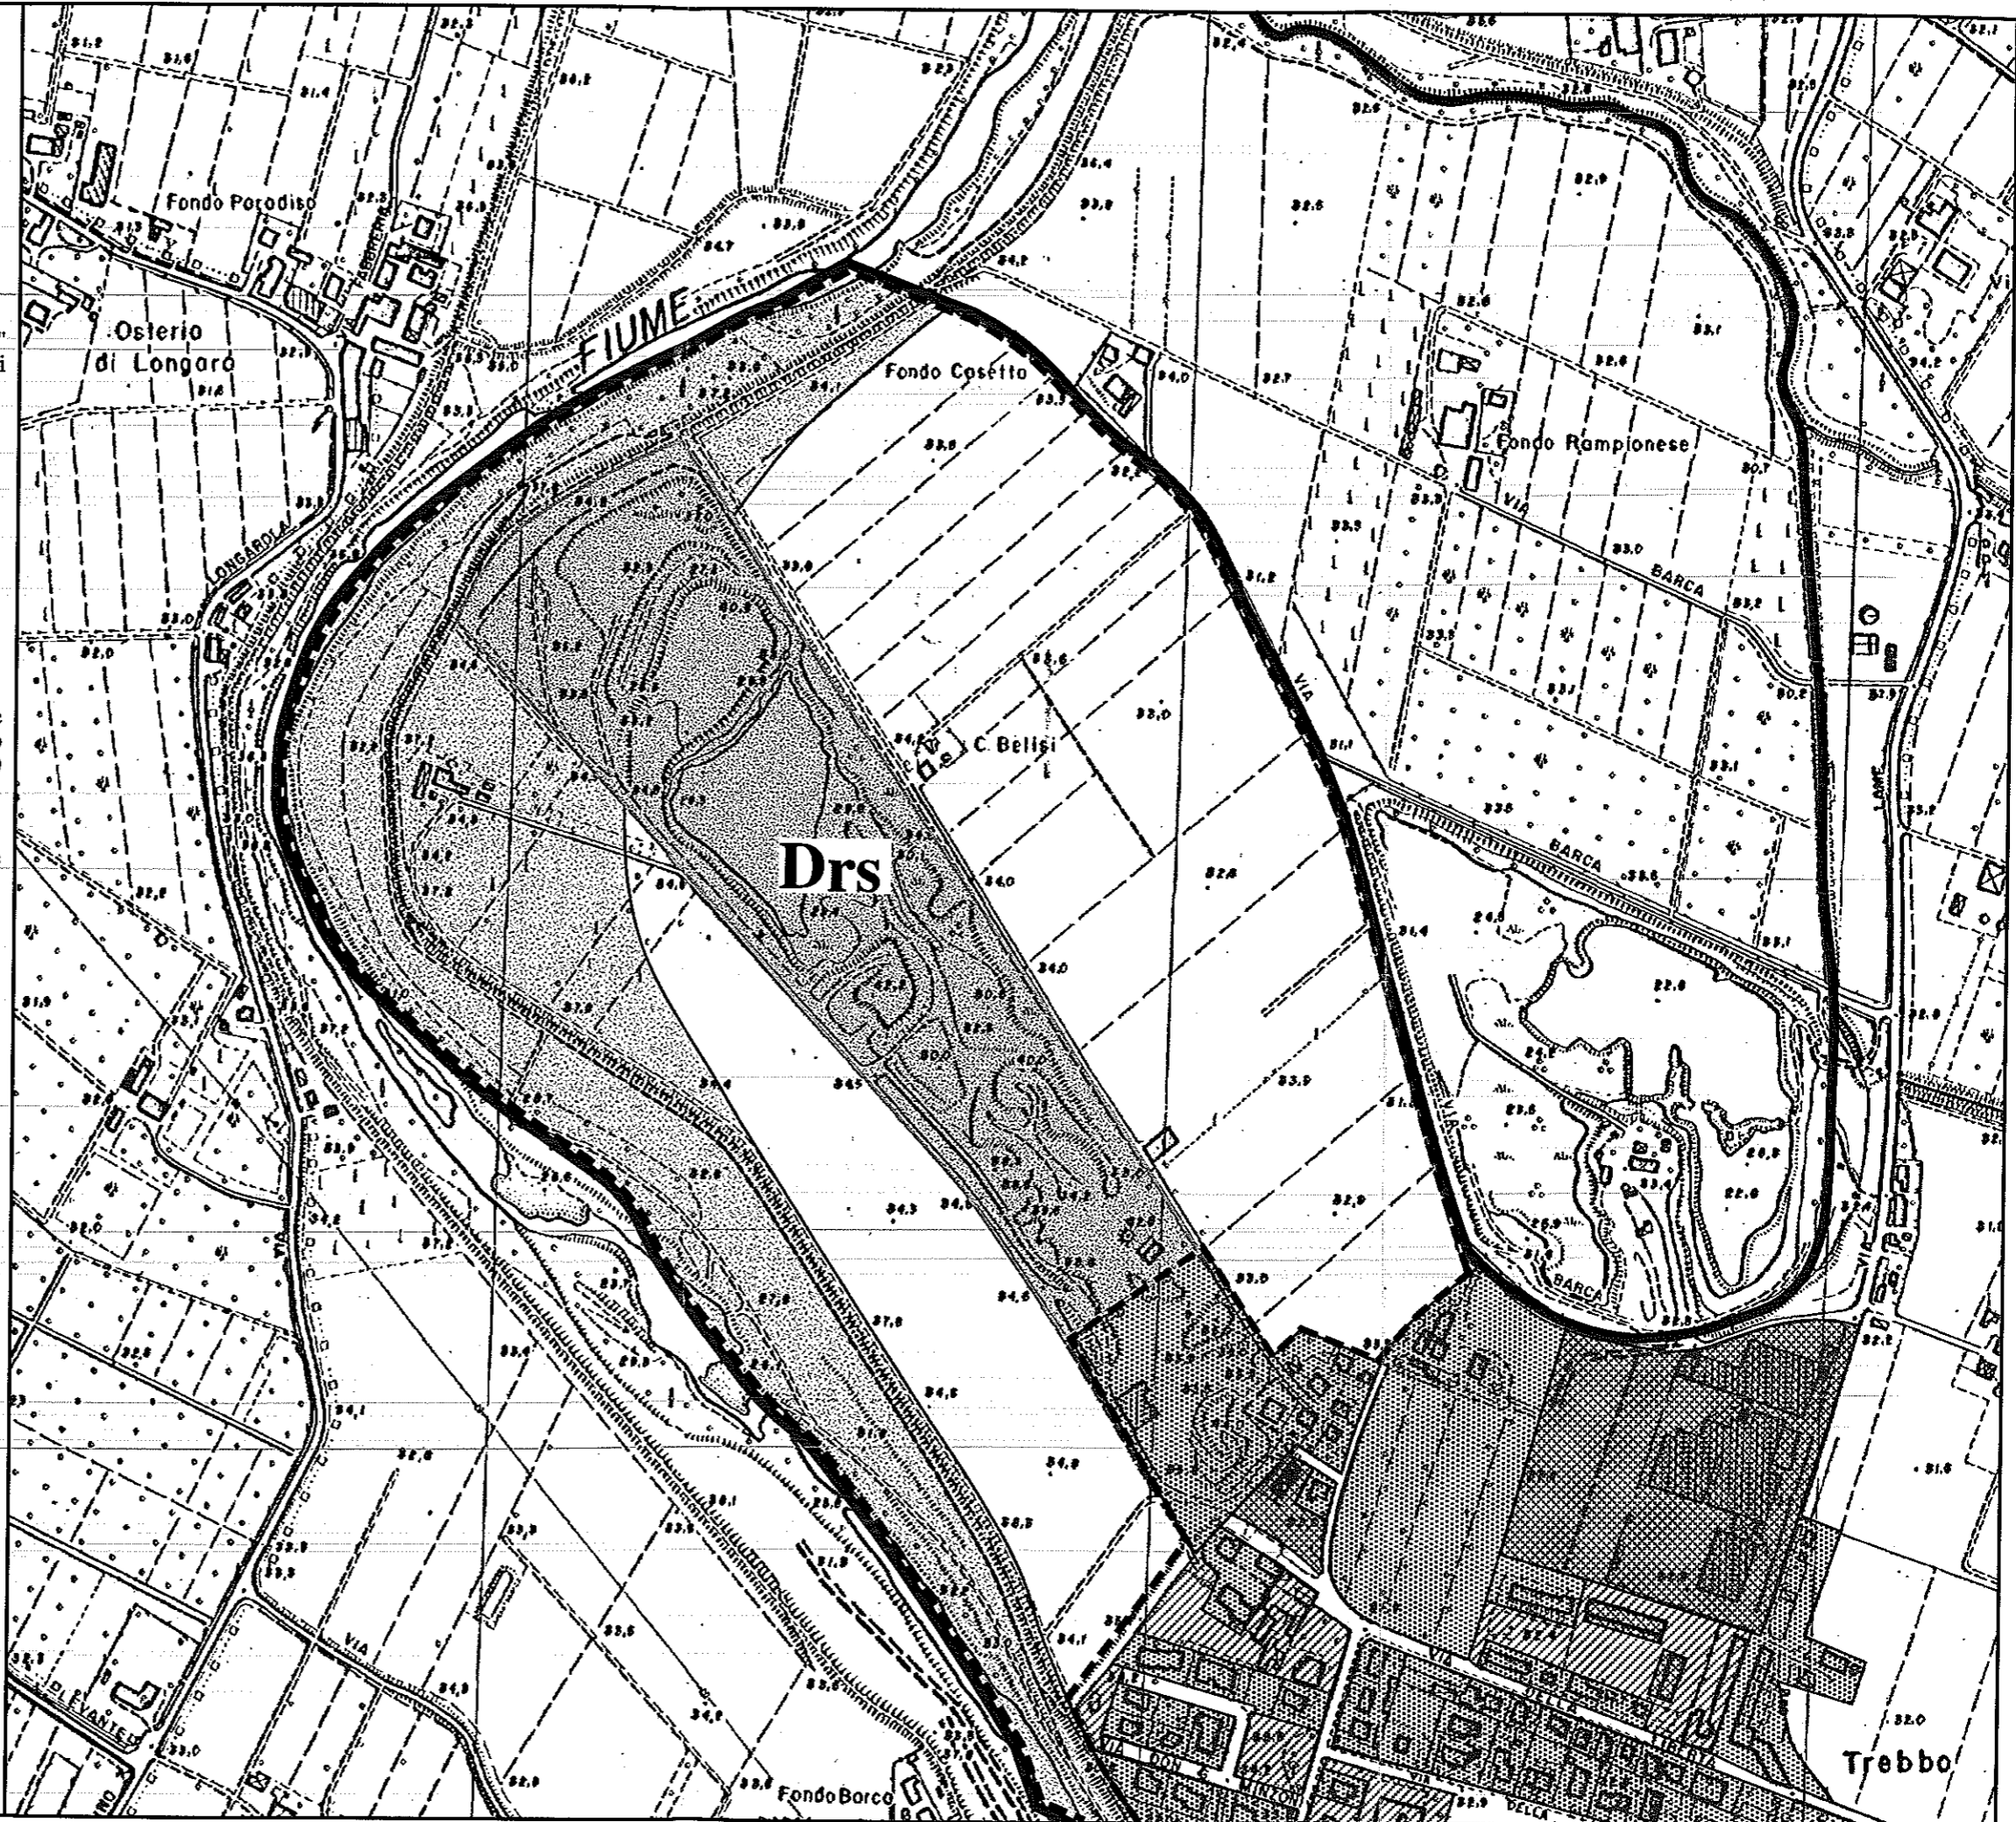

Comune di Castel Maggiore

ZONA 5 - TREBBO

DESTINAZIONE D'USO ATTUALE

Legenda

-  **Drs** Zone territoriali omogenee "D", subzone "Drs" di attività estrattive esaurite in corso di sistemazione
-  Zone territoriali omogenee "B" e "C" residenziali (P.R.G. art.19 e 20)
-  Zone territoriali omogenee "D" artigianali ed industriali (P.R.G. art. 21)
-  Zone territoriali omogenee "G" per attrezzature scolastiche, sportive, di culto, verde pubblico e privato, parcheggi (P.R.G. art. 24)
-  Zone territoriali omogenee "E" agricole normali (P.R.G. art. 22)
-  Zone fluviali (P.R.G. art. 14)
-  Zone territoriali omogenee "F" per parco fluviale (P.R.G. art. 23)
-  Confine comunale

Scala 1:5.000

0 50 100 150 200 250